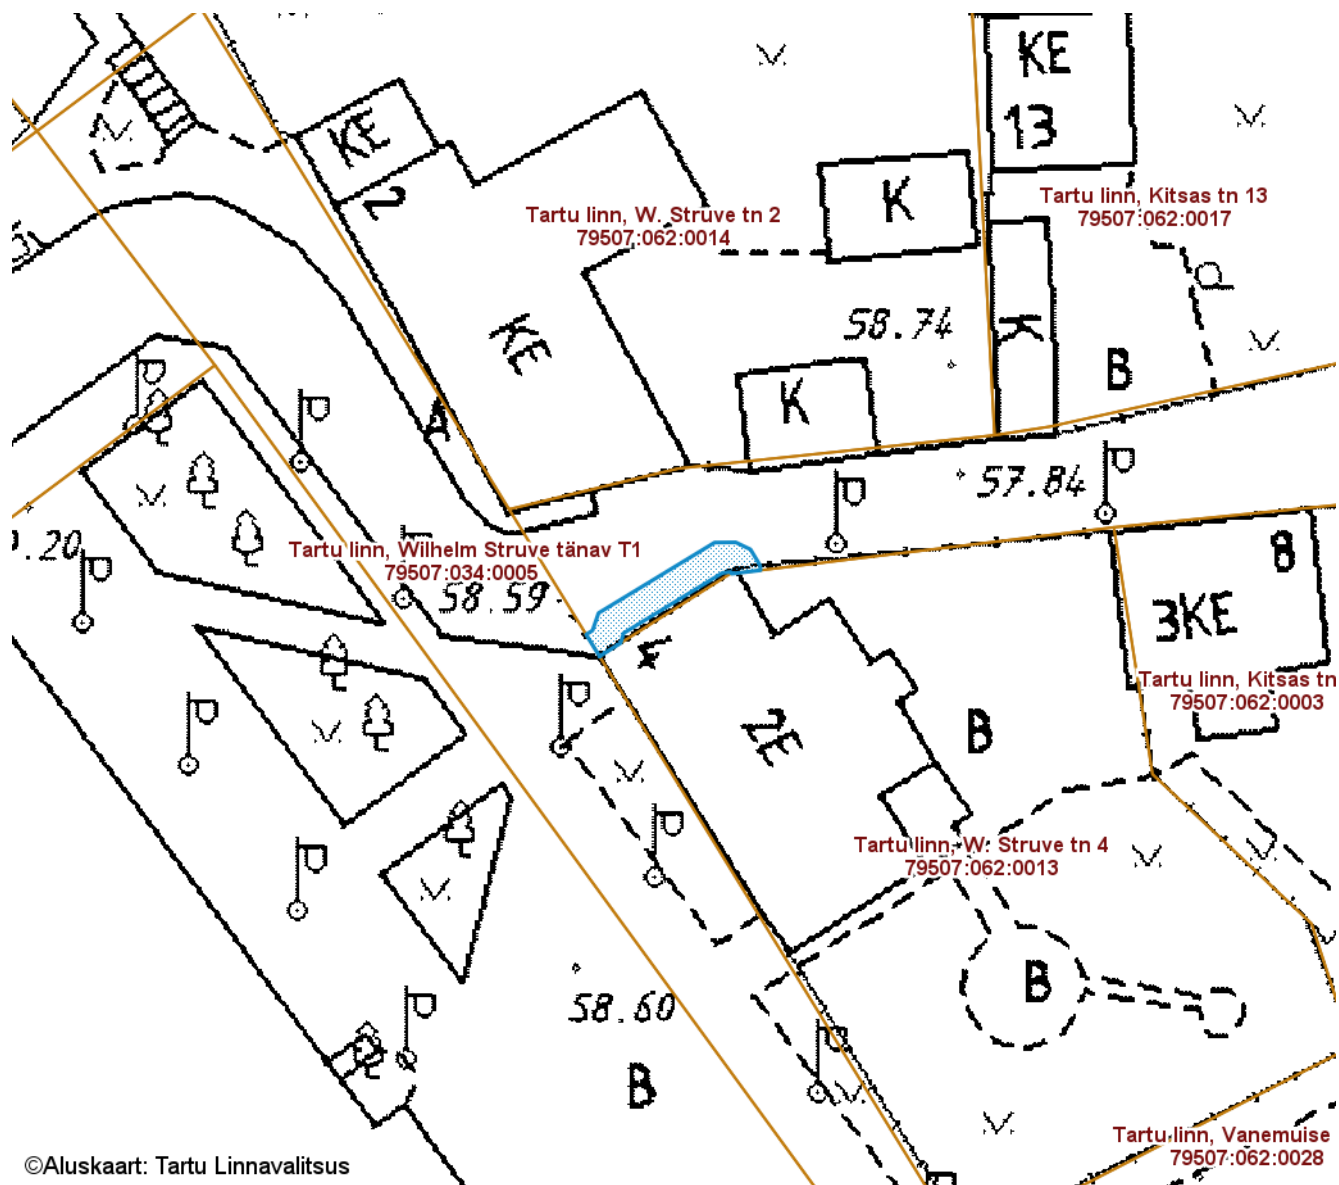

ISIKLIKU KASUTUSÕIGUSEGA KOORMATAVA

ALA SKEEM

Tartu linn, Kitsas tänav T1 (79507:062:0029)

M 1 : 500

— Isikliku kasutusõigusega seatav
maa-ala 25 m²
(0,4 kV maakaabelliin)

Koostas: **Pille Toom**

Nr	X	Y
1	6473976.96	659182.85
2	6473977.84	659184.24
3	6473978.49	659184.44
4	6473982.47	659190.97
5	6473982.53	659191.51
6	6473982.42	659191.60
7	6473982.65	659193.49
8	6473982.99	659193.45
9	6473984.02	659192.82
10	6473984.49	659191.84
11	6473984.48	659190.45
12	6473979.82	659182.78
13	6473978.67	659182.38
14	6473978.40	659181.96